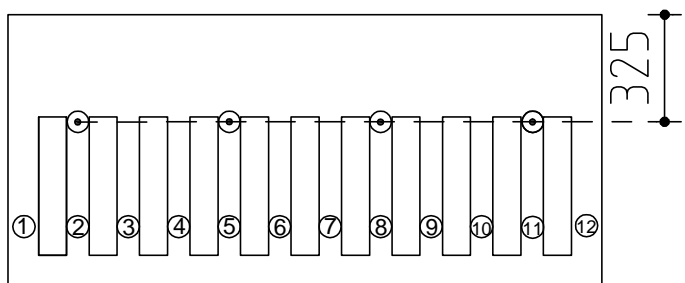

EPS-kist 750mm hoog

Kunststof trekstang elke 3e rib