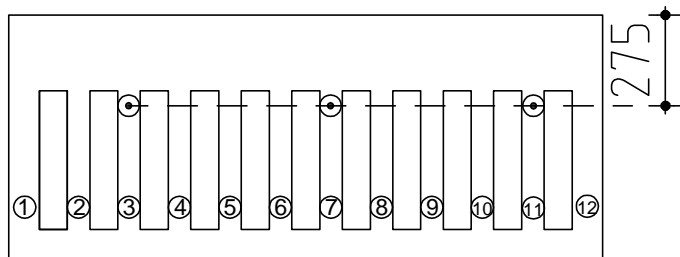

# Posities kunstof trekstang(KTS) bij EPS-kisten $\geq 650\text{mm}$

## EPS-kist 650mm hoog

Kunststof trekstang elke 4e rib

## EPS-kist 700mm hoog

Kunststof trekstang elke 4e rib