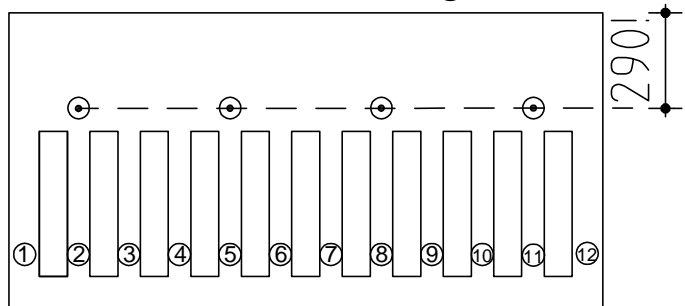

EPS-kist 800mm hoog

Kunststof trekstang elke 3e rib

Vorboren met 9 - 10mm!