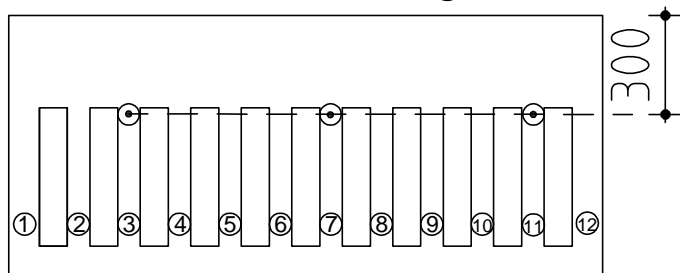

EPS-kist 700mm hoog

Kunststof trekstang elke 4e rib